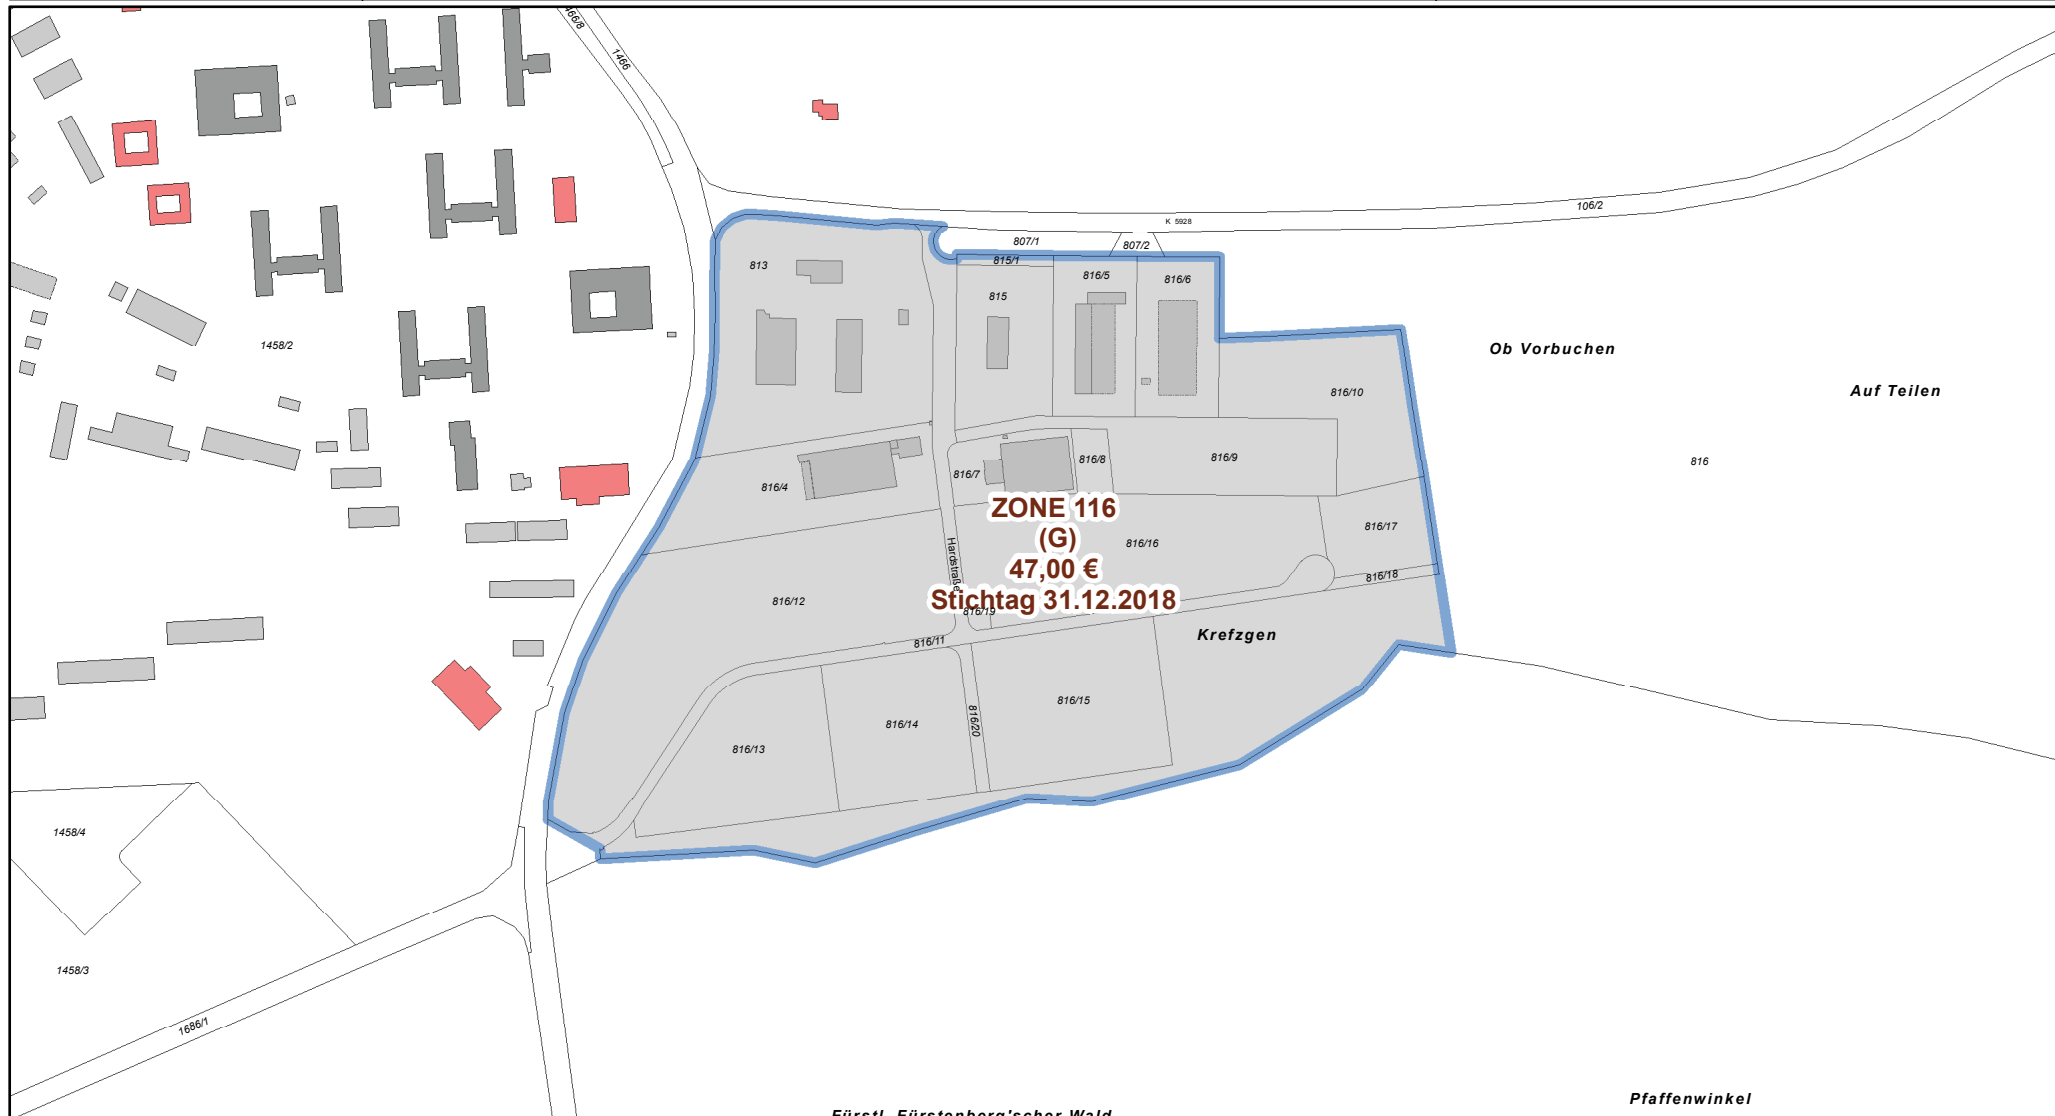

Gemarkung:
Immendingen

Planauskunft

Gemeinde Immendingen

Maßstab: 1:5.000

0 305 610 1.220 Meter

Bearbeiter:
Sandra Paglialonga (paglial...

Projekt:

Datum: 25.06.2019