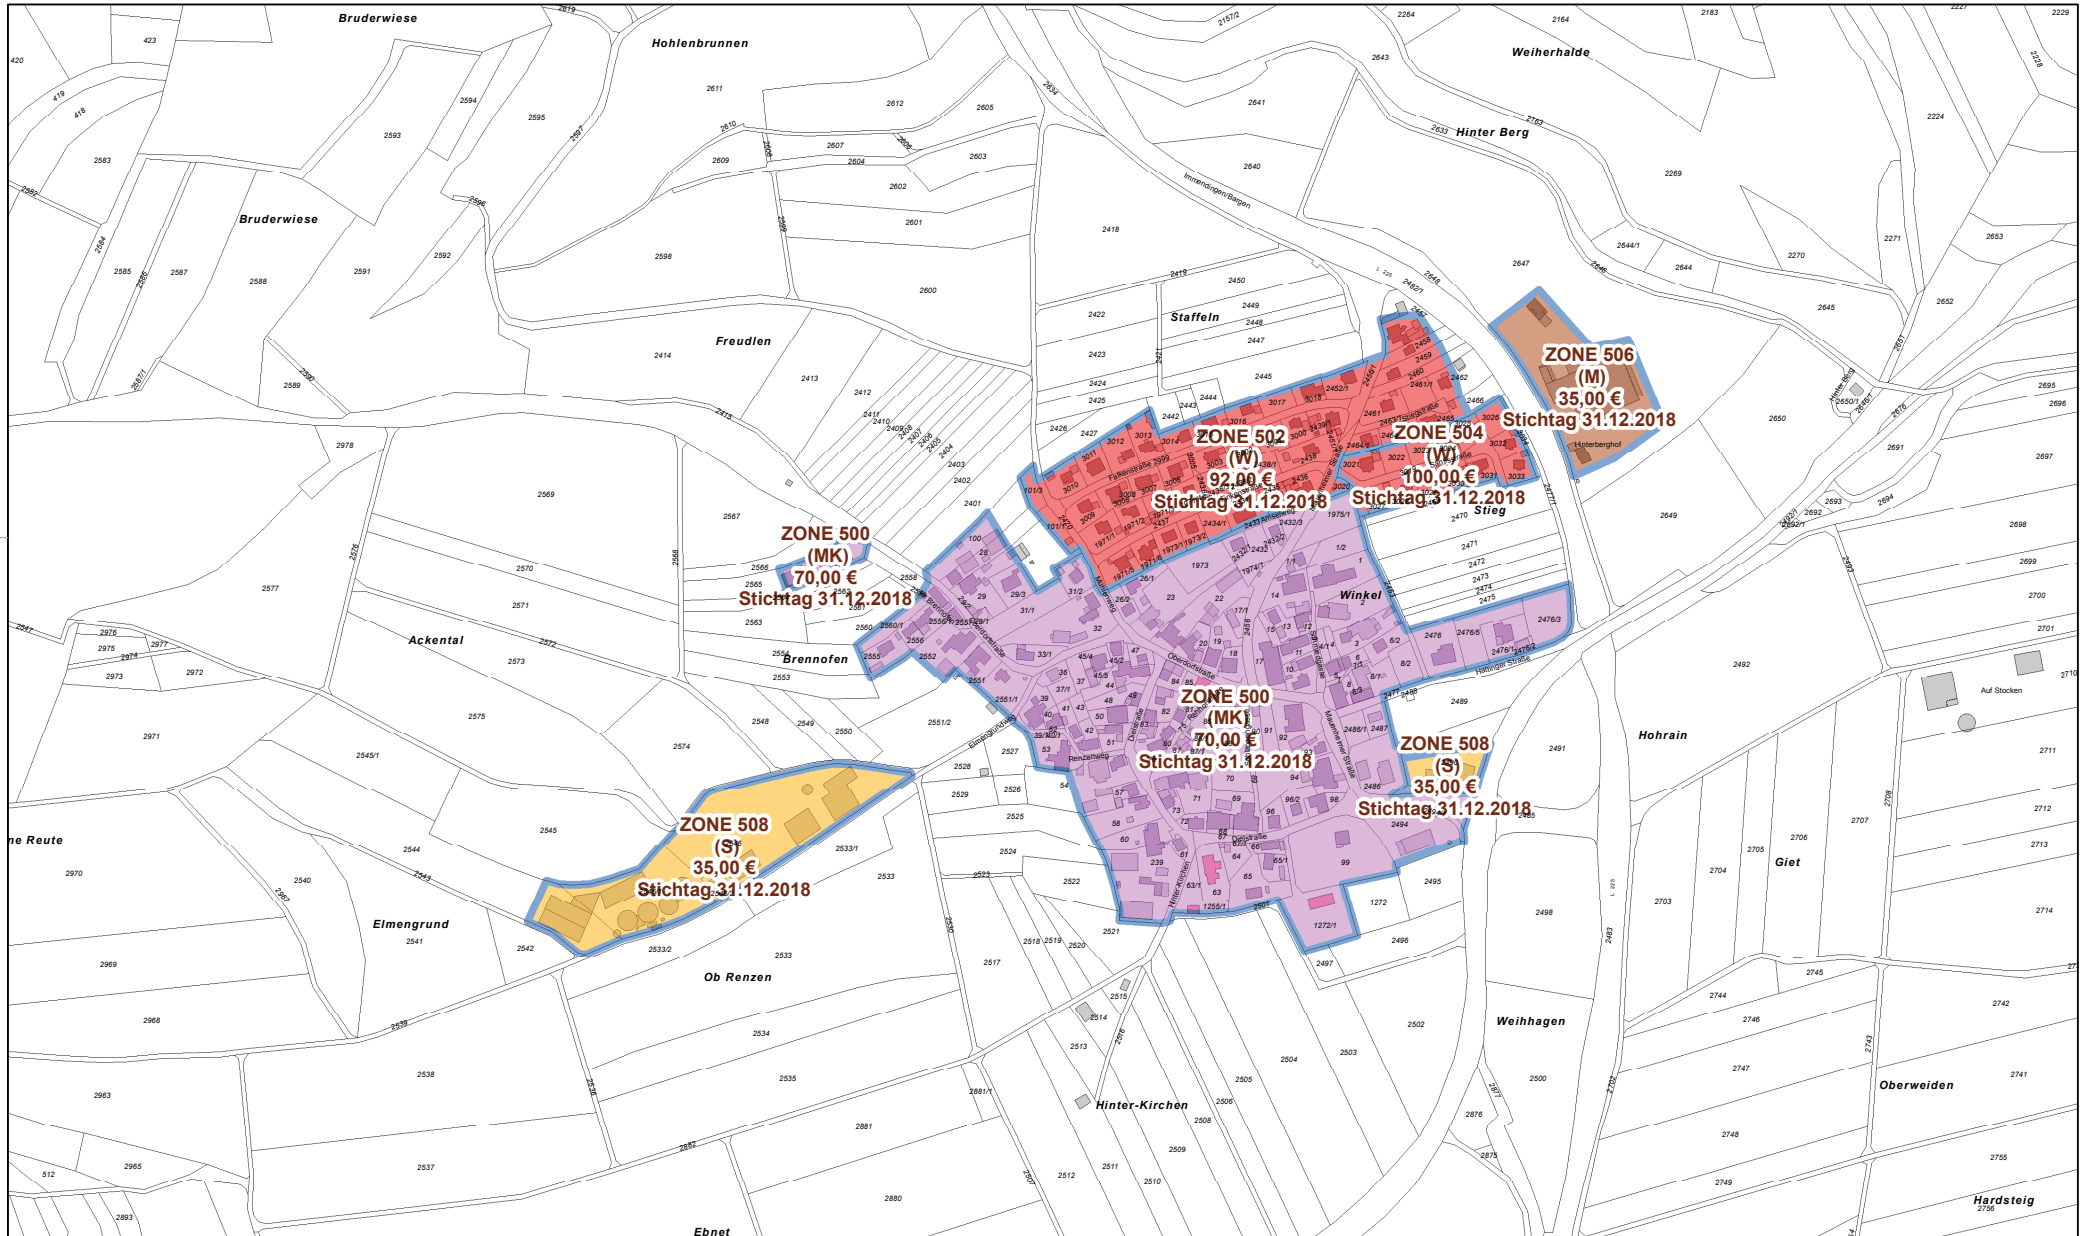

Gemarkung:
Mauenheim

Planauskunft

Gemeinde Immendingen

Maßstab: 1:5.000

Bearbeiter:
Sandra Pagialonga (pagial...

Projekt:

Datum: 01.07.2019