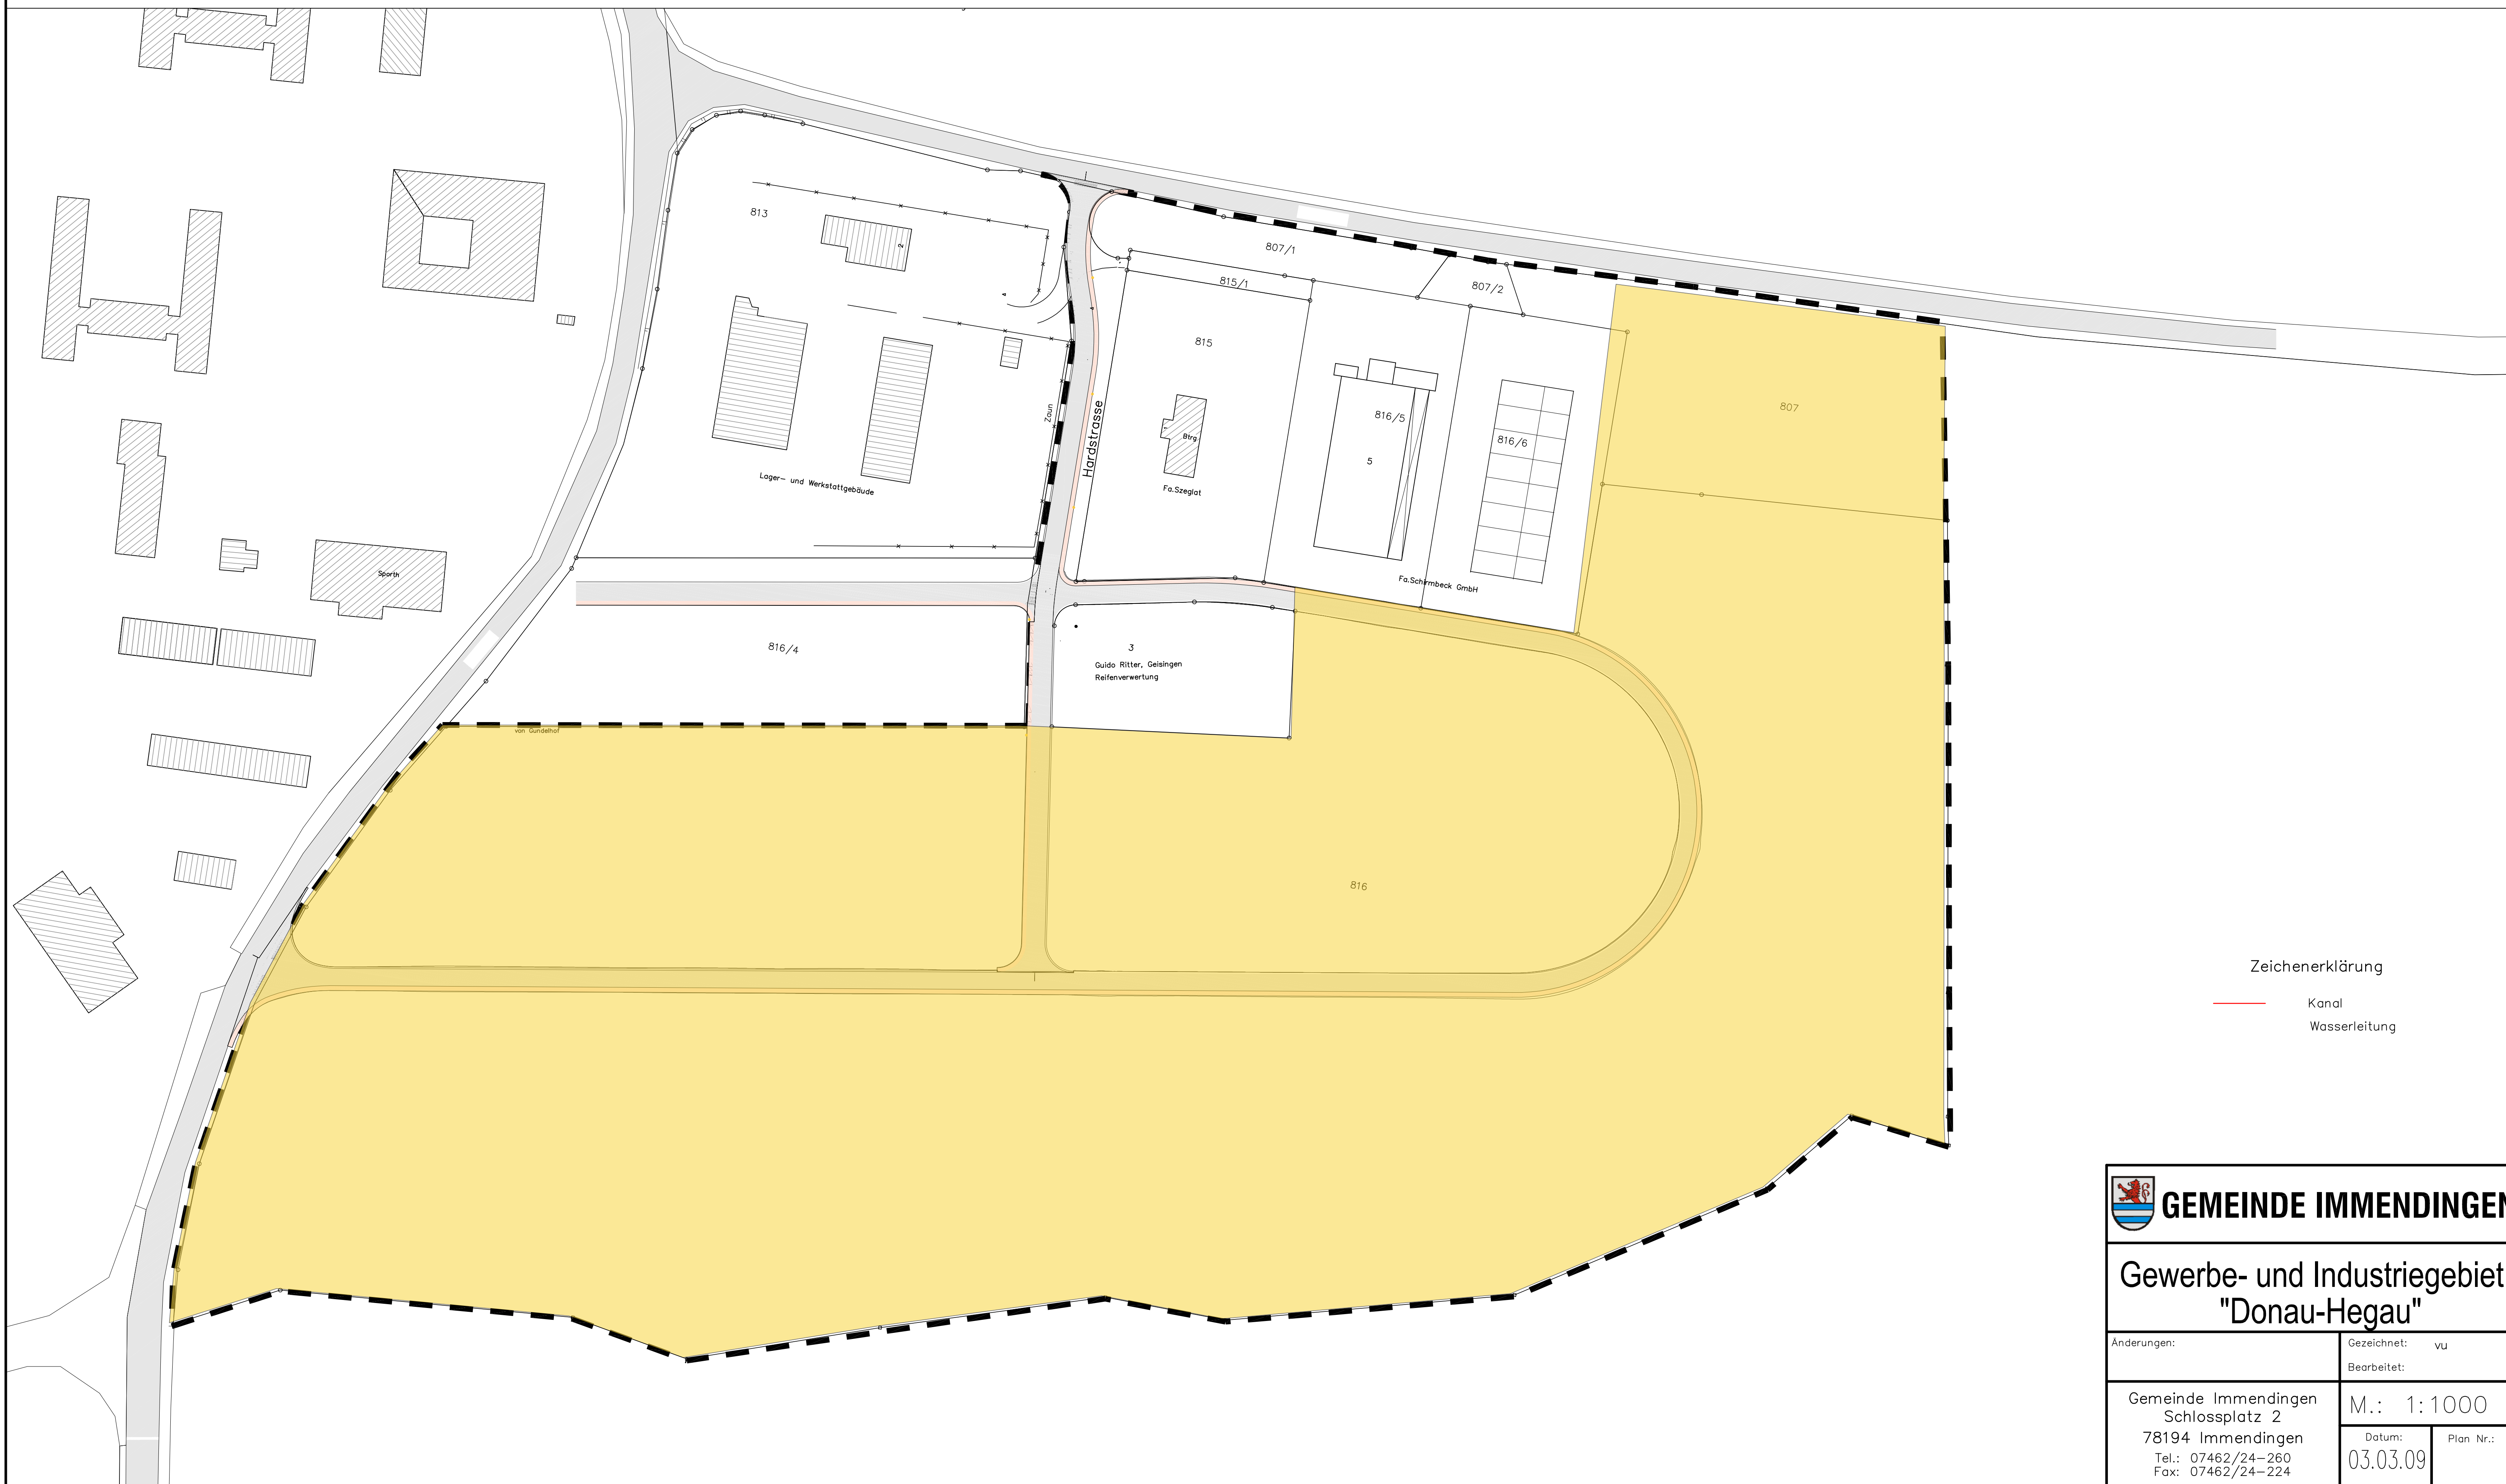

GEWERBE- UND INDUSTRIEGEBIET "DONAU-HEGAU"

M 1:1000

Zeichenerklärung

- Kanal
- Wasserleitung

Gewerbe- und Industriegebiet "Donau-Hegau"

Anderungen:	Gezeichnet: vu
	Bearbeitet:
Gemeinde Immendingen Schlossplatz 2 78194 Immendingen Tel.: 07462/24-260 Fax: 07462/24-224	M.: 1:1000
	Datum: 03.03.09
	Plan Nr.: 1